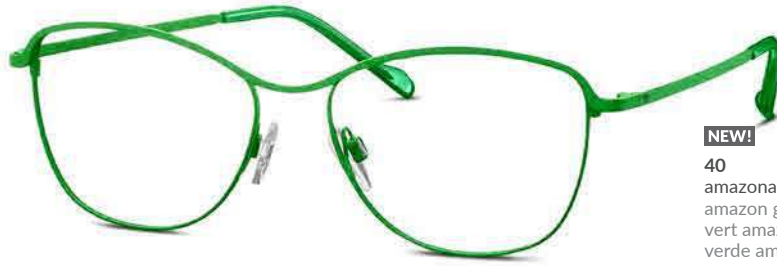

826018

52 / 54
15 / 16
58 / 60
41 / 43
mm 135 / 140
11 g

8260180
8260183
829653
8260187

SSP pft

NEW!

40
amazonasgrün matt
amazon green matt
vert amazone mat
verde amazonas mate

20
roségold / cameo matt
rose gold / cameo matt
doré rose / nude mat
dorado roasa / nude mate